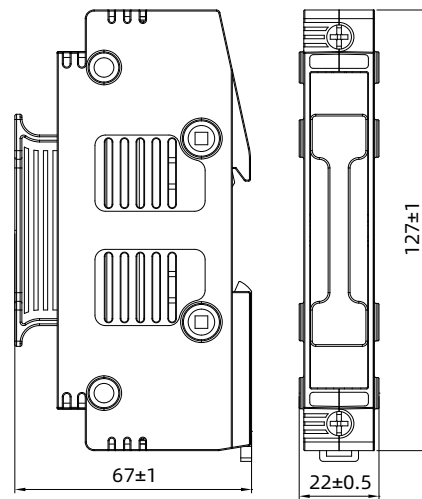

Cylindrical Fuse Holders

圆筒帽形熔断器支持件 / 底座

Model of product 产品型号	Applicable fuse link size 配装熔断体尺码	Rated voltage 额定电压 (V)	Rated current 额定电流 (A)	Safety Approvals 安全认证	Remark 备注
HC10LD-D	10*85	1500	35	TUV	

Dimensions/ 尺寸:

Unit 单位: mm

Model of product 产品型号	Applicable fuse link size 配装熔断体尺码	Rated voltage 额定电压 (V)	Rated current 额定电流 (A)	Safety Approvals 安全认证	Remark 备注
HC10LD-E	10*85	1500	35	TUV, UL	
HC10LD-F			50	TUV	

Dimensions/ 尺寸:

Unit 单位: mm

Model of product 产品型号	Applicable fuse link size 配装熔断体尺码	Rated voltage 额定电压 (V)	Rated current 额定电流 (A)	Safety Approvals 安全认证
HC141B	14X51	690	50	
		1500	15	TUV, UL

Dimensions/ 尺寸:

Unit 单位: mm