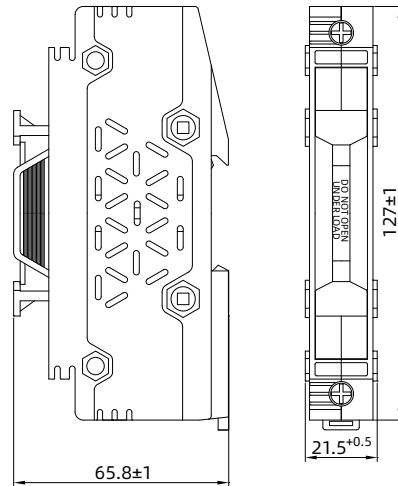

Cylindrical Fuse Holders

圆筒帽形熔断器支持件 / 底座

Model of product 产品型号	Applicable fuse link size 配装熔断体尺码	Rated voltage 额定电压 (V)	Rated current 额定电流 (A)	Safety Approvals 安全认证	Remark 备注
HC10LD-D	10*85	1500	35	TUV	

Dimensions/ 尺寸:

Unit 单位: mm

Model of product 产品型号	Applicable fuse link size 配装熔断体尺码	Rated voltage 额定电压 (V)	Rated current 额定电流 (A)	Safety Approvals 安全认证	Remark 备注
HC10LD-E	10*85	1500	35	TUV, UL	
HC10LD-F			50	TUV	

Dimensions/ 尺寸:

Unit 单位: mm

Model of product 产品型号	Applicable fuse link size 配装熔断体尺码	Rated voltage 额定电压 (V)	Rated current 额定电流 (A)	Safety Approvals 安全认证
HC141B	14X51	690	50	
		1500	15	TUV, UL

Dimensions/ 尺寸:

Unit 单位: mm